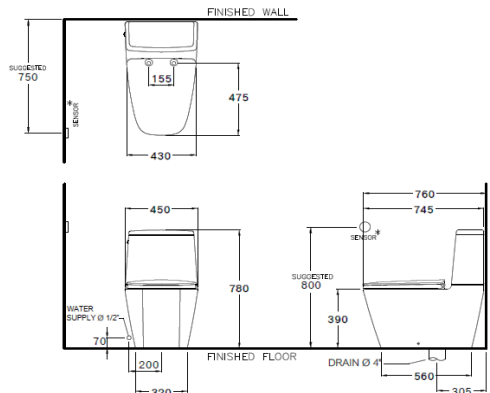

ลักษณะสินค้า

- มาตรฐาน : มอก. 792-2554
- โถสุขภัณฑ์ : สองชิ้น
- ขนาด : 450 x 745 x 780 มม.
- รูปทรงโถ : รูปทรงเหลี่ยม
- ท่อน้ำทิ้ง : ลงพื้น ระยะ 305 มม.
- ระบบการชำระล้าง : ไตรเพล็กซ์ ฟลัช
- ใช้น้ำ : 4.5 ลิตร

Product descriptions

- Standard : TIS 792 - 2554
- Water Closet : Two Piece
- Size : 450 x 745 x 780 mm.
- Bowl Shape : Rectangle Shape
- Outlet : S-Trap , rough-in 305 mm.
- Flush System : Triplex Flush
- Water Consumption : 4.5 Liters

Dimension ware	Dimension pack.	Unit
450 x 745 x 780	550 X 1020 X 570	mm.
Net whight	Gross whight	Unit
56.36	64.00	kg.

สอบถามรายละเอียดเพิ่มเติมได้ที่

บริษัทสยามซานิทารีแวร์อินดัสทรี จำกัด
 36/11 ถ.วิภาวดีรังสิต แขวงสนามบึง เขตดอนเมือง กรุงเทพฯ 10210
 โทร. 0-2973-5040-54 โทรสาร. 0-2973-3470-4
 COTTO Call Center โทร. 0-2521-7777
 รายละเอียดที่ระบุไว้ในเอกสารนี้ บริษัทอาจเปลี่ยนแปลงได้ตามความเหมาะสม โดยไม่ต้องแจ้งล่วงหน้า